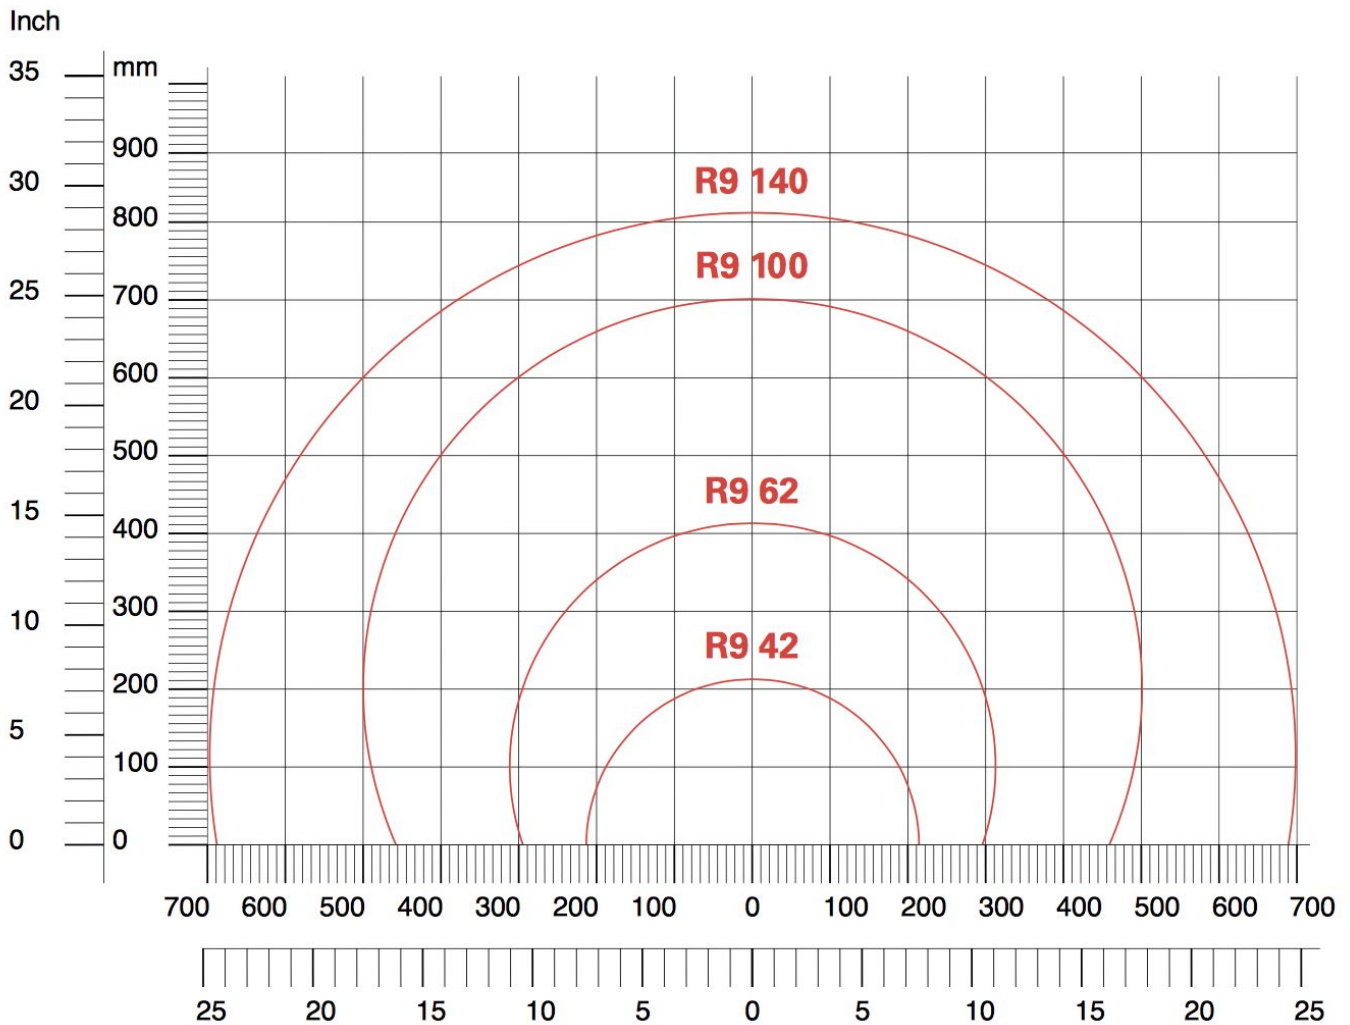

РОБОЧИЙ ДІАПАЗОН R9.42-140/A

КОМЕРЦІЙНИЙ РОЗДІЛ

Вартість пропозиції (ЄВРО), без урахування ПДВ (20%).

ОБЛАДНАННЯ		
1.	Тунельний обмотувач R9.42/A Ø420 мм, 125 мм, 110 об/хв.	16 900,00
2.	Тунельний обмотувач R9.62/A Ø620 мм, 125 мм, 100 об/хв.	17 800,00
3.	Тунельний обмотувач R9.100/A Ø1000 мм, 125 мм, 80 об/хв.	21 700,00
4.	Тунельний обмотувач R9.140/A Ø1400 мм, 250 мм, 60 об/хв.	28 400,00

КОМЕРЦІЙНІ УМОВИ

Умови оплати

Передоплата

Поставка і митне очищення

Доставка і митне очищення здійснюється компанією Складпак: DDP, Україна, адреса клієнта

Термін поставки

12-14 тижнів

Термін дії пропозиції

До 31.12.2026 року

Гарантія

12 місяців